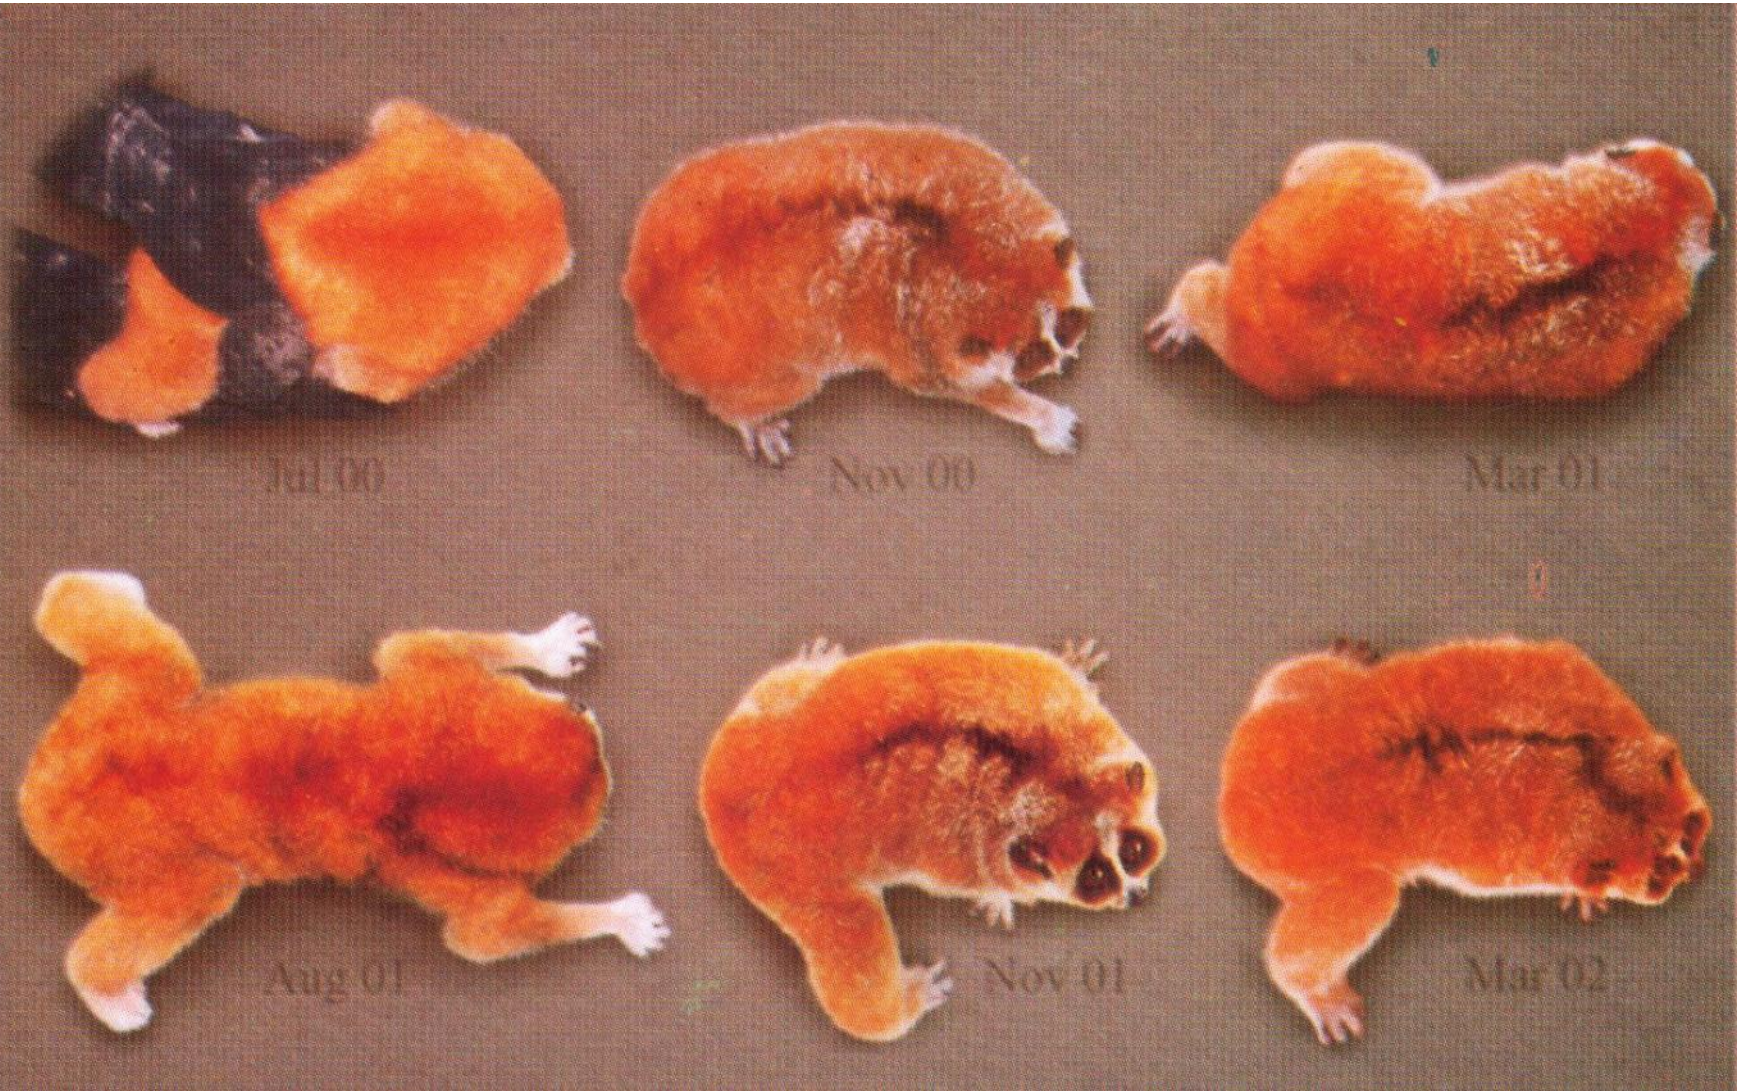

Nâng cao chất lượng và đánh giá tình hình bảo vệ các loài Linh trưởng ở tỉnh Thừa Thiên Huế, Việt Nam

PHƯƠNG PHÁP NGHIÊN CỨU CÁC LOÀI LINH TRƯỞNG

BARNEY LONG

Jul 00

Nov 00

Mar 01

Aug 01

Nov 01